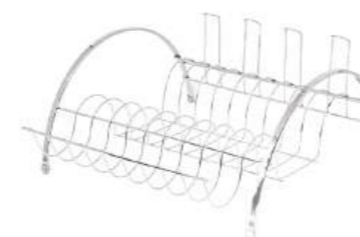

### CONJUNTO CHURRASCO 9 PÇS

Barbecue Set 9 Pieces  
Conjunto de Parrilla 9 Piezas

05 x 12 x 31,5cm - NCM: 8215.99.90

CRO. 1-036 7898901928362

### ESCORREDOR DE LOUÇA ARCO TOP PIATINA

Arch Top Piatina Dish Drainer  
Escurridor de Platos Arco Top Piatinare

15 x 33 x 33cm - NCM: 7323.99.00

CRO. 2-102 7898697212133

BRA. 5-102 7898697212935

PRE. 4-102 7898697212232

### ESCORREDOR DE LOUÇA MINI ARCO

Mini Arch Dish Drainer  
Escurridor de Platos Mini Arco

15 x 37 x 34cm - NCM: 7323.99.00

CRO. 1-170 7898901928218

BRA. 5-170 7898697212959

PRE. 4-170 7898697212218