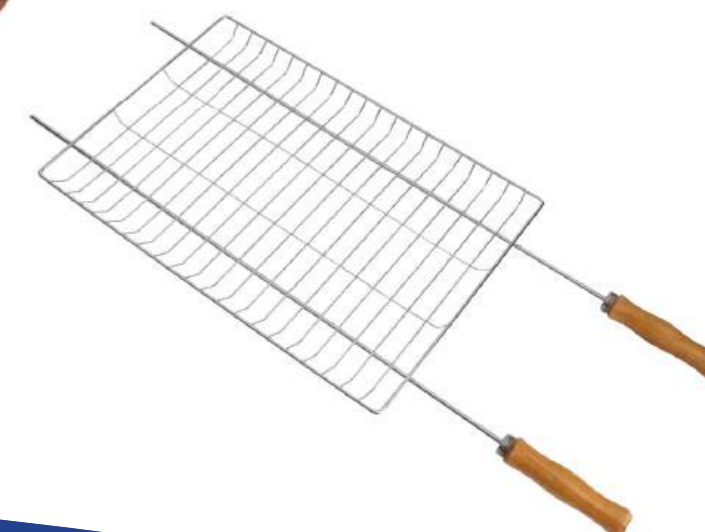

### GRELHA BANDEJÃO ELEGANCE

Large Elegance Grill Rack  
Parrilla Bandejón Elegance

02 x 34 x 84cm - NCM: 7323.99.00

CRO. 1-162 7898901928683

### GRELHA BANDEJÃO INVERTIDA

Inverted Large Grill Rack  
Parrilla Bandejón Invertida

02 x 50 x 84cm - NCM: 7323.99.00

CRO. 1-208 7898901928676

### GRELHA BANDEJÃO PRÁTICA

Pratic Large Grill Rack  
Parrilla Bandejón Práctica

03 x 33 x 83cm - NCM: 7323.99.00

CRO. 1-106 7898697211273