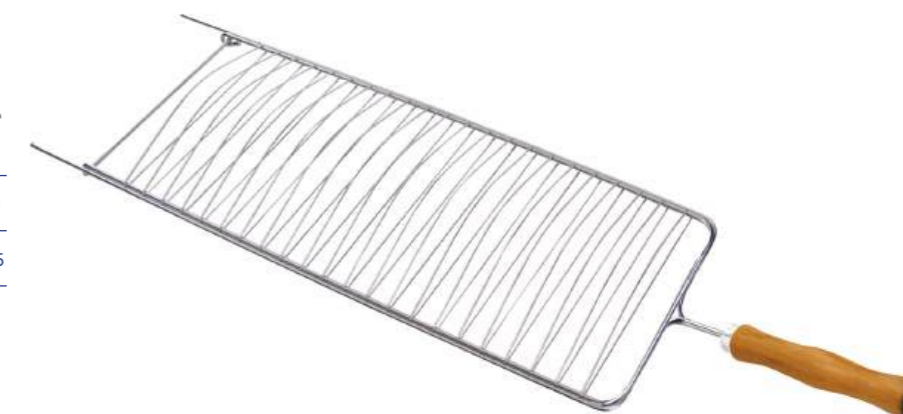

**GRELHA PEIXE**

Fish Grill Rack | Parrilla para Pescado

☑ 3,5 x 22 x 74cm - NCM: 7323.99.00

● CRO. 1-105 █ 7898901928652

**GRELHA PEIXE CABO MADEIRA**

Fish Grill Rack with Wooden Handle  
Parrilla para Pescado con Mango de Madera

☑ 05 x 28 x 78cm - NCM: 7323.99.00

● CRO. 1-104 █ 7898901928645

**GRELHA PEIXE CABO MADEIRA ELEGANCE**

Elegance Fish Grill Rack with Wooden Handle | Parrilla para Pescado Elegance con Mango de Madera

☑ 05 x 28 x 78cm - NCM: 7323.99.00