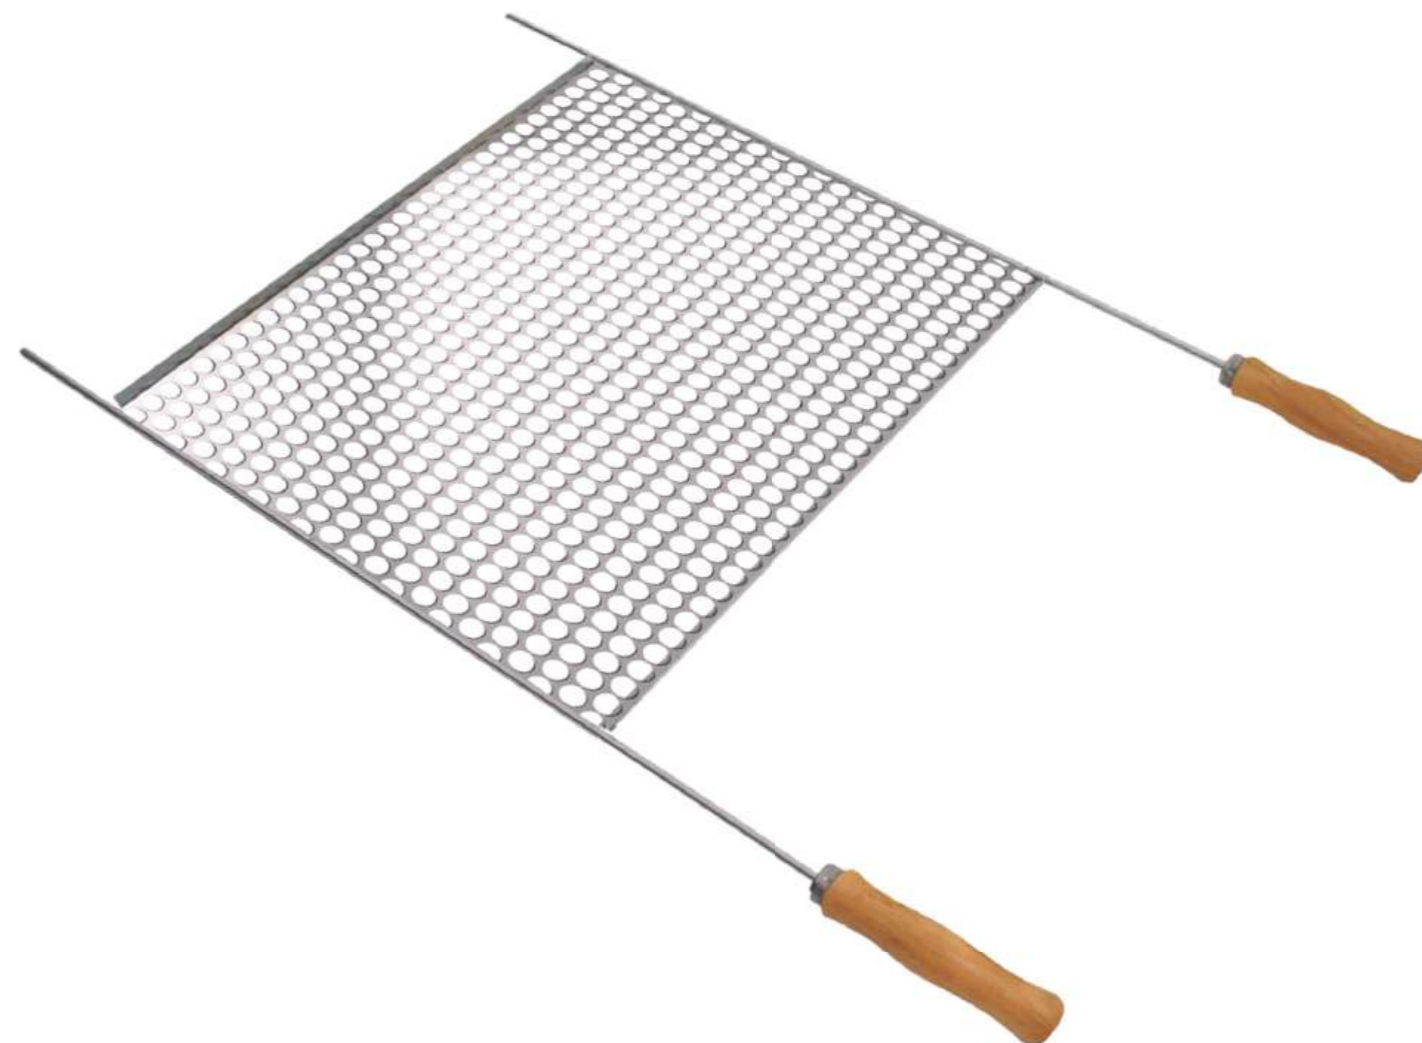

**CONJUNTO SERVIR FEIJÃO 2PÇS**

Bean Serving Set  
Juego para Servir Frijoles

☑ 05 x 22 x 25cm - NCM: 7323.93.00

● INOX 1-675 ||||| 7898901928751

**CONJUNTO SERVIR MASSA 2PÇS**

Pasta Serving Set  
Juego para Servir Pastat

☑ 05 x 22 x 25cm - NCM: 7323.93.00

● INOX 1-673 ||||| 7898901928737

**CONJUNTO SERVIR SALADA 2PÇS**

Salad Serving Set  
Juego para Servir Ensalada

☑ 05 x 22 x 25cm - NCM: 7323.93.00

● INOX 1-676 ||||| 7898901928768