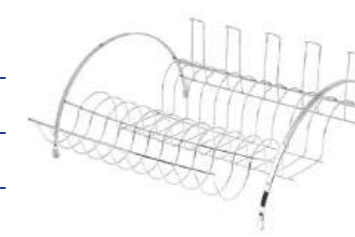

### ESCORREDOR DE LOUÇA MINI ARCO PIATINA

Mini Arch Dish Drainer Piatina  
Escurridor de Platos Mini Arco Piatina

15 x 33 x 39cm - NCM: 7323.99.00

CRO. 1-127 7898697212423

BRA. 5-127 7898697212966

PRE. 4-127 7898697212416