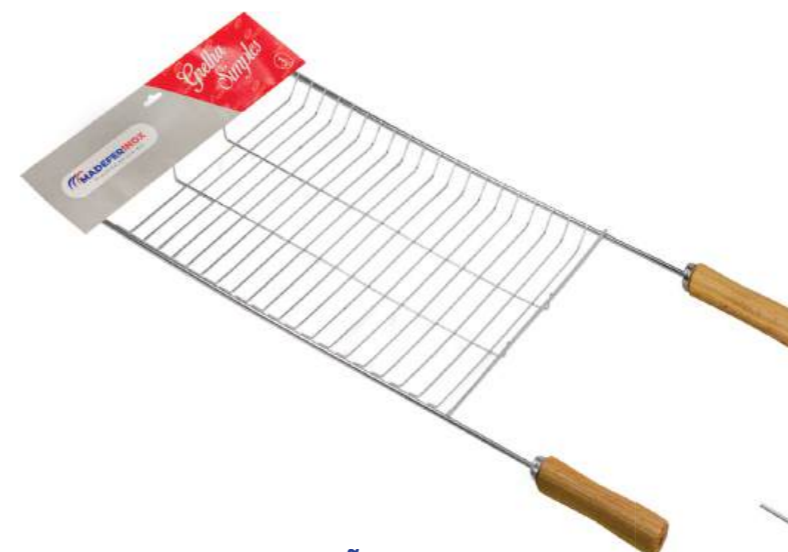

### GRELHA BANDEJÃO ELEGANCE

Large Elegance Grill Rack  
Parrilla Bandejón Elegance

02 x 34 x 84cm - NCM: 7323.99.00

CRO. 1-162 7898901928683