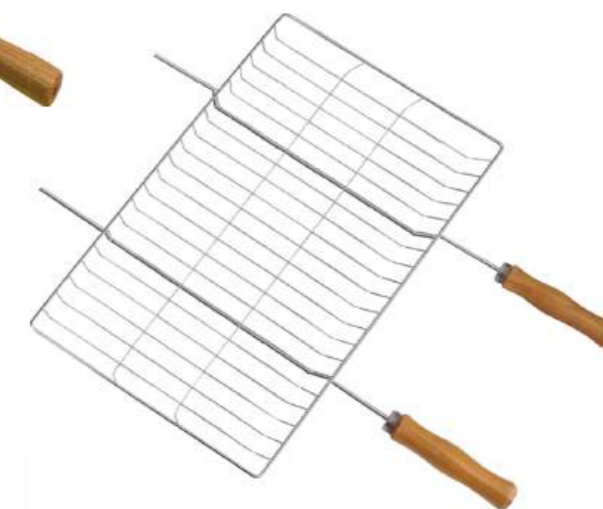

### GRELHA BANDEJÃO ELEGANCE

Large Elegance Grill Rack  
Parrilla Bandejón Elegance

02 x 34 x 84cm - NCM: 7323.99.00

CRO. 1-162 7898901928683

### GRELHA BANDEJÃO INVERTIDA

Inverted Large Grill Rack  
Parrilla Bandejón Invertida

02 x 50 x 84cm - NCM: 7323.99.00

CRO. 1-208 7898901928676