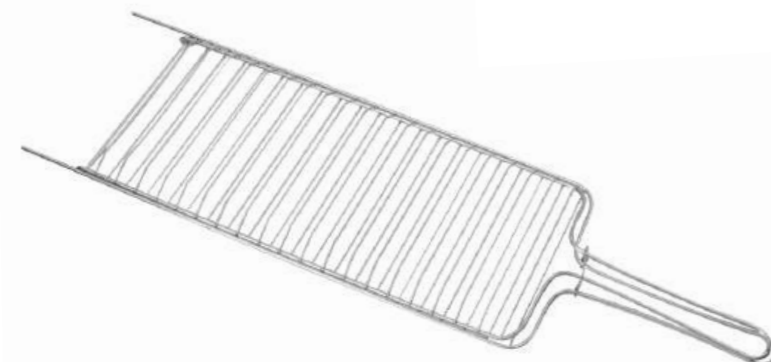

**GRELHA PEIXE**

Fish Grill Rack | Parrilla para Pescado

☑ 3,5 x 22 x 74cm - NCM: 7323.99.00

● CRO. 1-105 █ 7898901928652

**GRELHA PEIXE CABO MADEIRA**

Fish Grill Rack with Wooden Handle  
Parrilla para Pescado con Mango de Madera

☑ 05 x 28 x 78cm - NCM: 7323.99.00

● CRO. 1-104 █ 7898901928645

**GRELHA PEIXE CABO MADEIRA ELEGANCE**

Elegance Fish Grill Rack with Wooden Handle | Parrilla para Pescado Elegance con Mango de Madera

☑ 05 x 28 x 78cm - NCM: 7323.99.00

● **CRO. 1-164** ||||| 7898901928782

**GRELHA PEIXE ELEGANCE**

Elegance Fish Grill Rack | Parrilla para Pescado Elegance

☑ 3,5 x 22 x 74cm - NCM: 7323.99.00

● **CRO. 1-165** ||||| 7898901928881

**GRELHA PEIXE LIGHT**