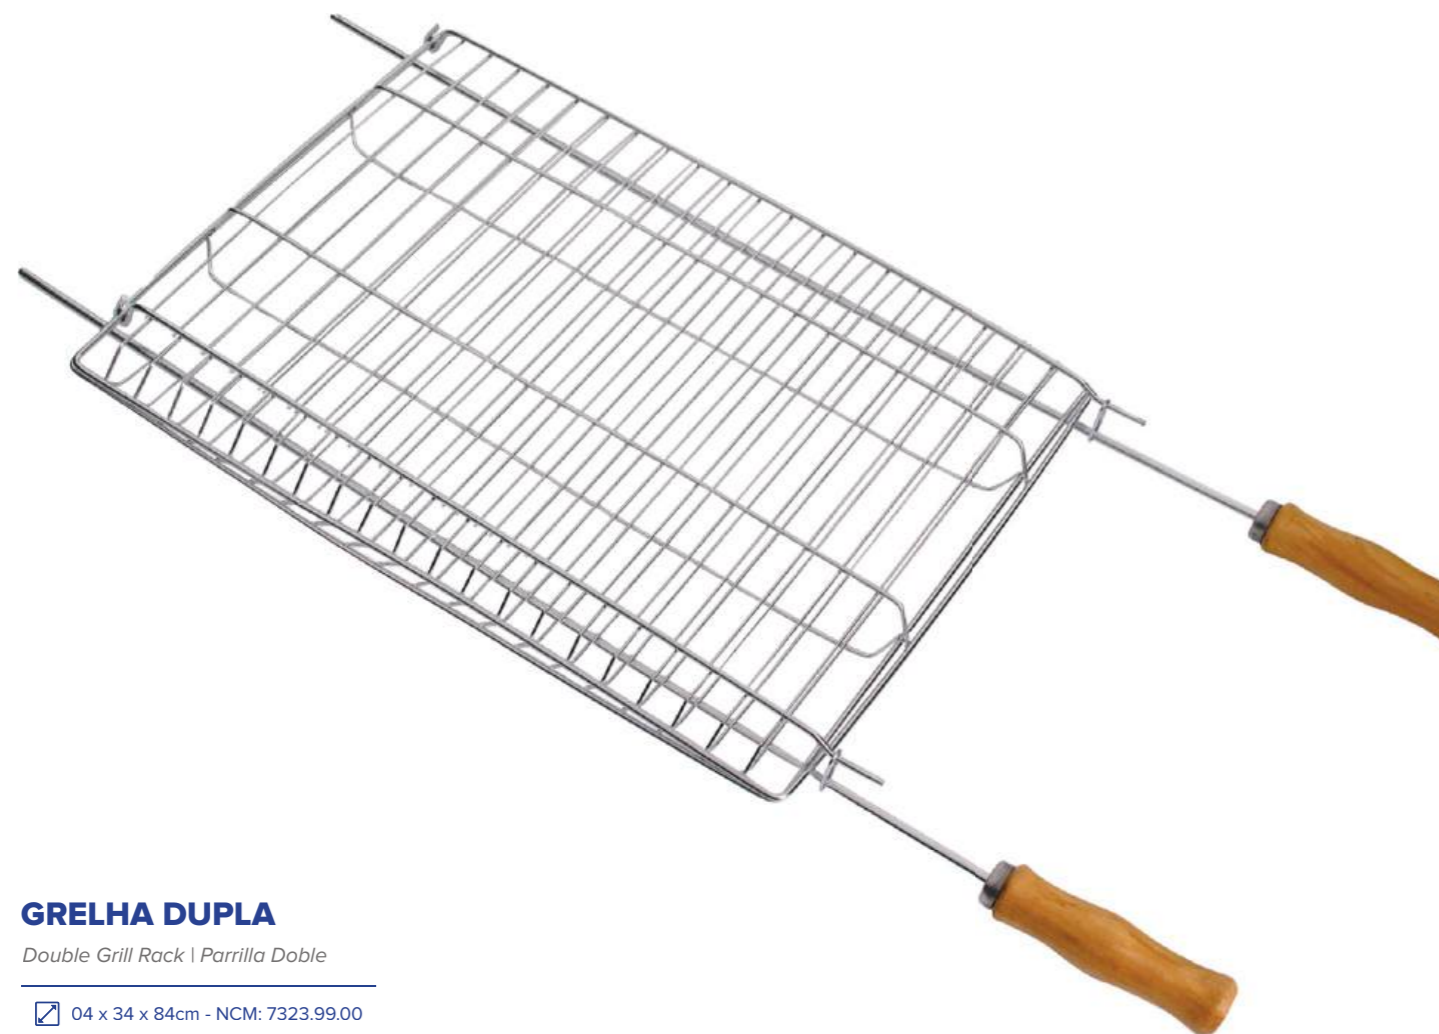

INOX 1-024 7898697213345

**CONJUNTO MULTIUSO 6PÇS**

6-Piece Multi-Purpose Set  
Conjunto Multiuso de 6 Piezas

05 x 42 x 50cm - NCM: 7323.93.00

INOX 1-687 7898697211211

Contém: 1 colher de arroz, 1 pegador universal, 1 concha, 1 travessa retangular, 1 travessa oval e 1 travessa redonda.