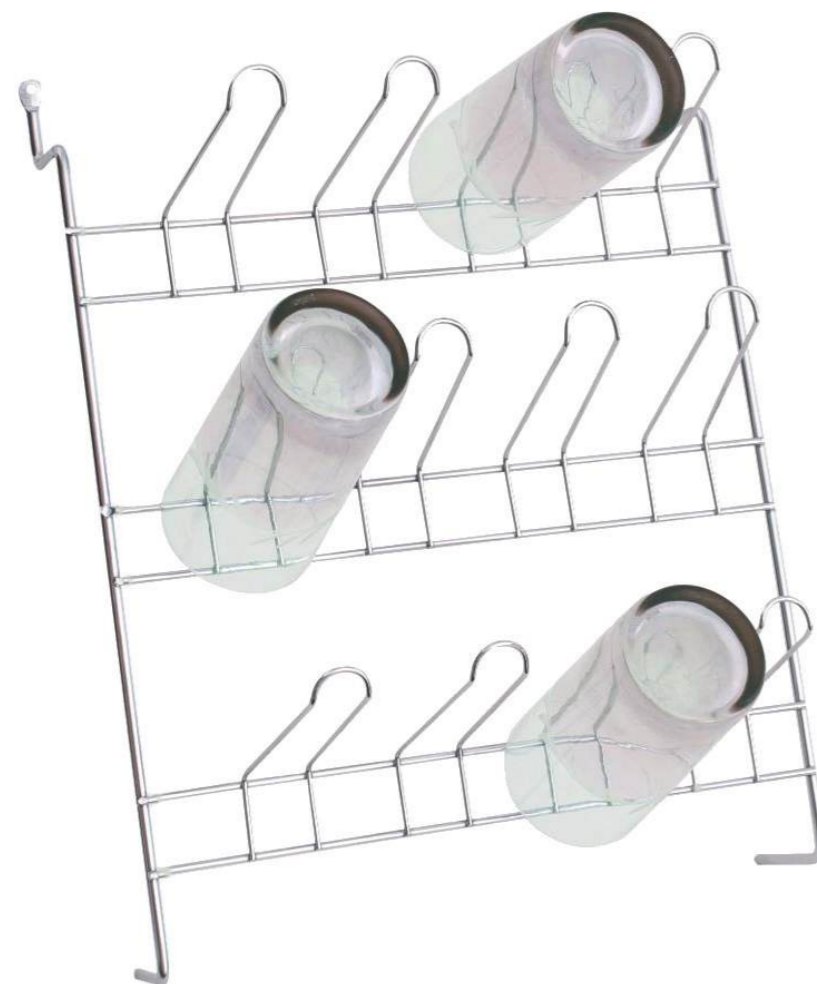

☑ 5,5 x 42 x 42cm - NCM: 7323.99.00

● CRO. 1-136 █ 7898697210085

○ BRA. 5-136 █ 7898697213109

● PRE. 4-136 █ 7898697212362

**SUPORTE DE PAREDE PARA COPOS - 24 UN.**

Wall-Mounted Cup Holder  
Soporte de Pared para Vasos

☑ 5,5 x 42 x 53cm - NCM: 7323.99.00

● CRO. 1-137 █ 7898697210092

○ BRA. 5-137 █ 7898697213116

● PRE. 4-137 █ 7898697212379

**SUPORTE DE PAREDE PARA COPOS - 30 UN.**

Wall-Mounted Cup Holder  
Soporte de Pared para Vasos